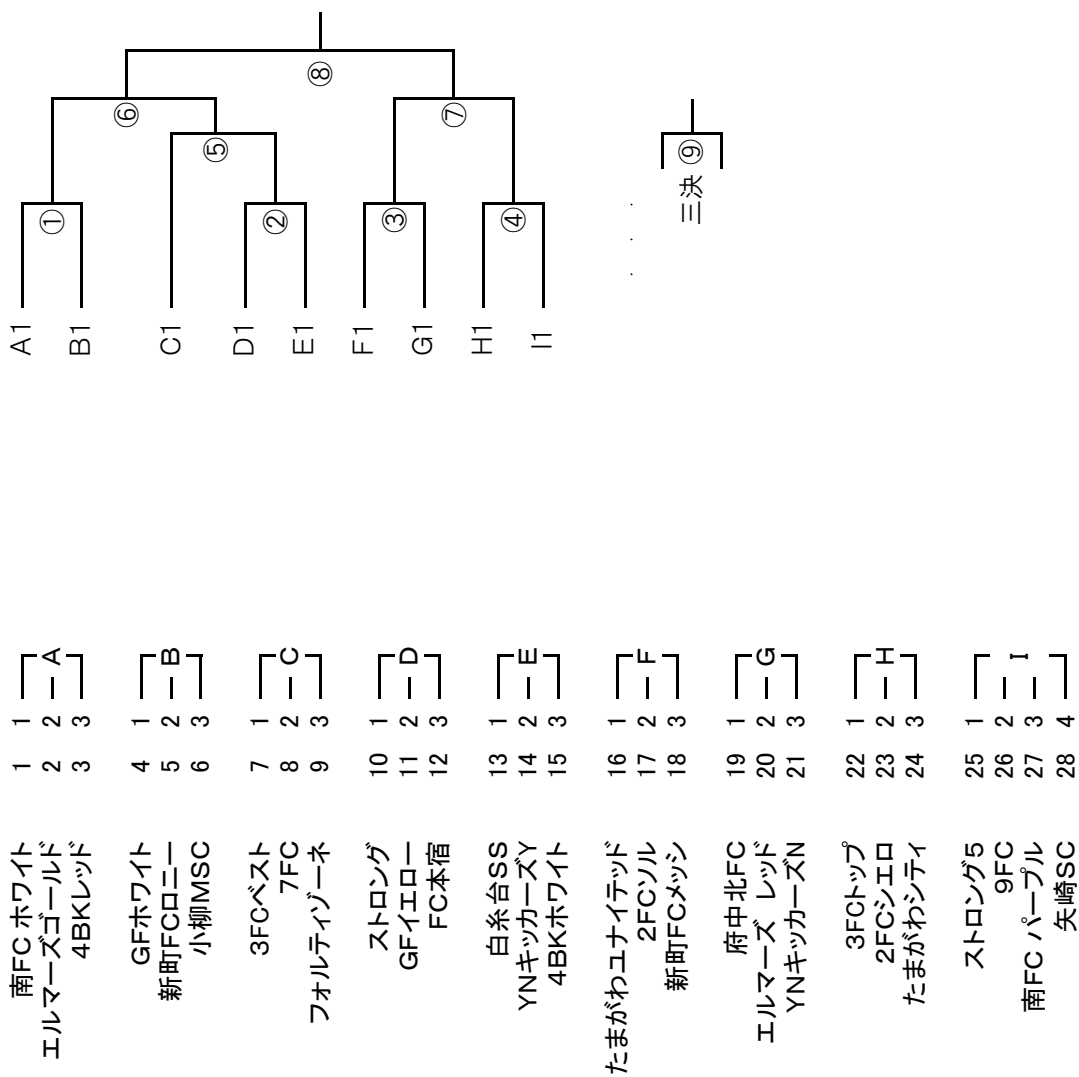

《 第 28 回 府 中 市 フ ッ ト サ ル 大 会 ト ー ナ メ ン ト 表 》

『平成26年1月11日』

会場:市立総合体育館

[少 年 の 部]

《 第 28 回 府 中 市 フ ッ ト サ ル 大 会 ト ー ナ メ ン ト 表 》

『平成26年1月11日』

会場:市立総合体育館

[中 学 生 の 部]