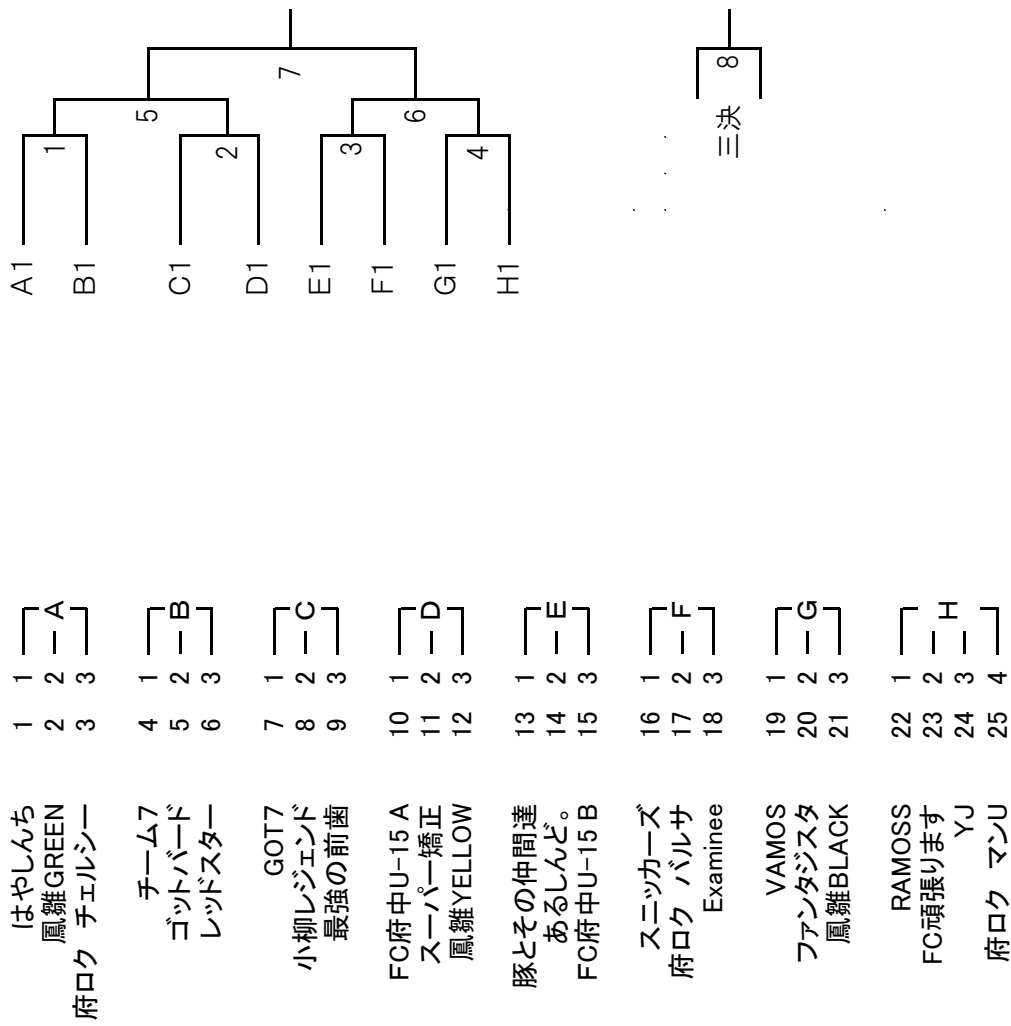

《 第 28 回 府 中 市 フ ッ ト サ ル 大 会 ト ー ナ メ ン ト 表 》

『平成26年1月11日』

会場:市立総合体育館

[少 年 の 部]

《 第 28 回 府 中 市 フ ッ ト サ ル 大 会 ト ー ナ メ ン ト 表 》

『平成26年1月11日』

会場:市立総合体育館

[中 学 生 の 部]