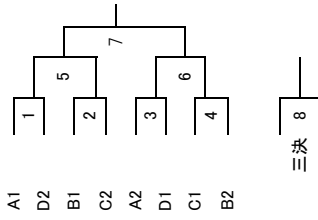

試合会場:

- A: 白糸台体育館
- B: 本宿体育館
- C: D: 総合体育館

〔女子Eの部〕

- 1 Fサーティ
- 2 ダークホース
- 3 YSCオリーブ

試合会場:総合体育館
(1月13日のみ)