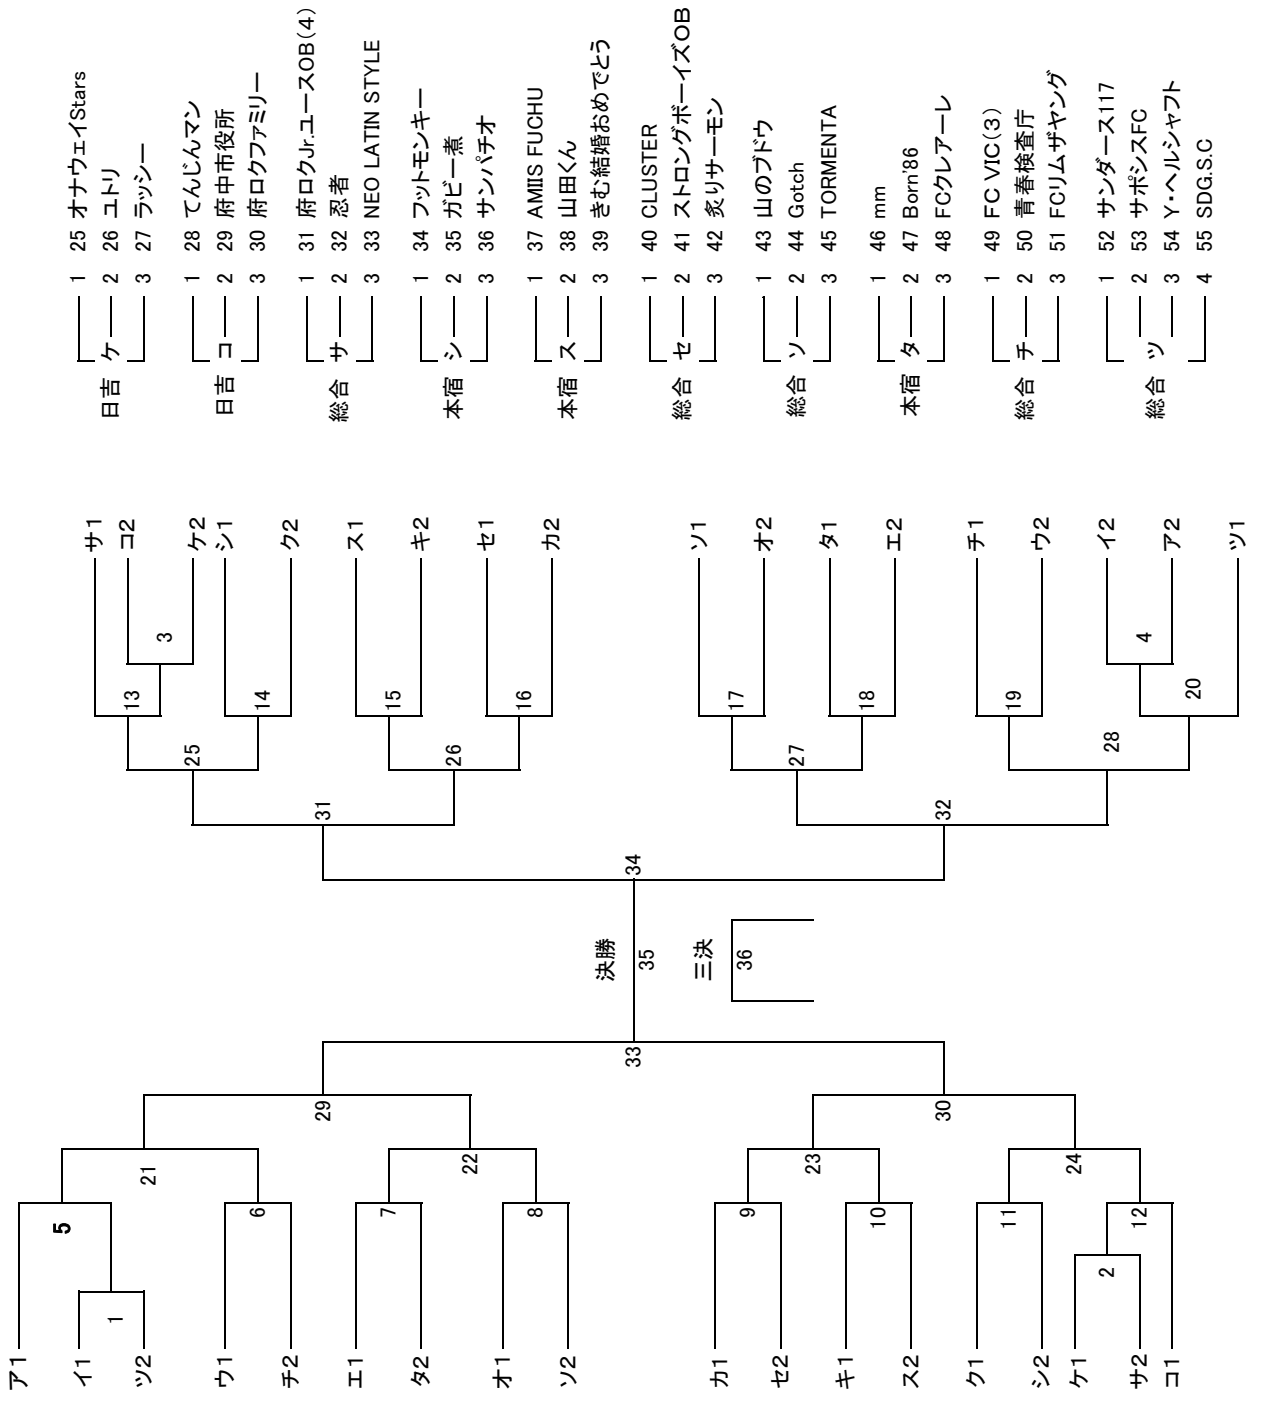

《 第 28 回 府 中 市 フ ッ ト サ ル 大 会 ト ー ナ メ ン ト 表 》

『平成28年1月12・13日』

【一 般 の 部】

Domingo(1)	1	1	ア
Fortaleza	2	2	イ
ダービー	3	3	ツ
FCジョニー	4	1	ウ
工学院大学	5	2	チ
FCハリー	6	3	エ
AFC郡山	7	1	タ
八木タンタラス	8	2	オ
マルチーズ	9	3	ソ
日暮里千し柿FC	10	1	カ
ゆずこしよ	11	2	セ
南町ウオーク	12	3	キ
シャチャク	13	1	ス
FC MUSASHI	14	2	ク
カロリーサンダース	15	3	シ
フロリオスコット	16	1	ケ
サポタージュ	17	2	サ
土屋考古学研究所	18	3	コ
ひよろかわFC	19	1	ア1
かべちゃんズ	20	2	イ1
FC デスマドレ	21	3	ツ2
FCTニヨ(会場)	22	1	ウ1
team Vamos	23	2	チ2
なんでもいい	24	3	エ1

試合会場:
ブロック名隣に記載

総合: 総合体育館
白糸台: 白糸台体育館
本宿: 本宿体育館
押立: 押立体育館
日吉: 日吉体育館