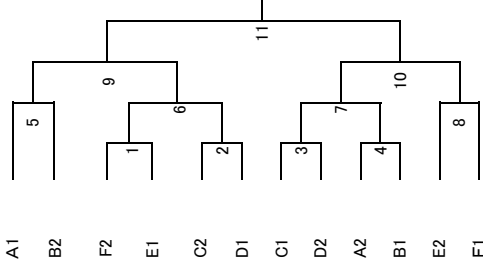

〔女子Bの部〕

- Forest(1) 1 1
- エスベラサ 2 2
- felice 3 3
- GoGoWEST(会場) 4 1
- Falcolレディース 5 2
- FCかぐや 6 3
- フェニックス☆サンゴ(3) 7 1
- さくらんぼ娘。 8 2
- Flappers 9 3
- カサランカ(4) 10 1
- ホワイトリイ 11 2
- サウスウイン(会場) 12 3
- 4BK卑弥呼(会場) 13 1
- 新町-S 14 2
- SBMイエロー 15 3
- ピンクパンサー(2) 16 1
- 府ロクラブラブズ 17 2
- てんじんFC 18 3

試合会場:

- A: 本宿体育館
- B: 狛立体育館
- C: D: 狛立体育館
- E: F: 白糸台体育館

〔女子Cの部〕

- 1 KANON(1)
- 2 キャンディーズ
- 3 Pixies
- 4 MMT(4)
- 5 華組
- 6 本宿ミント(会場)
- 7 フェニックス☆サンゴ(2)
- 8 プチフェニックス
- 9 Oasis gold
- 10 フェニックスマミニーズ(3)
- 11 オールスターズ
- 12 MMJ