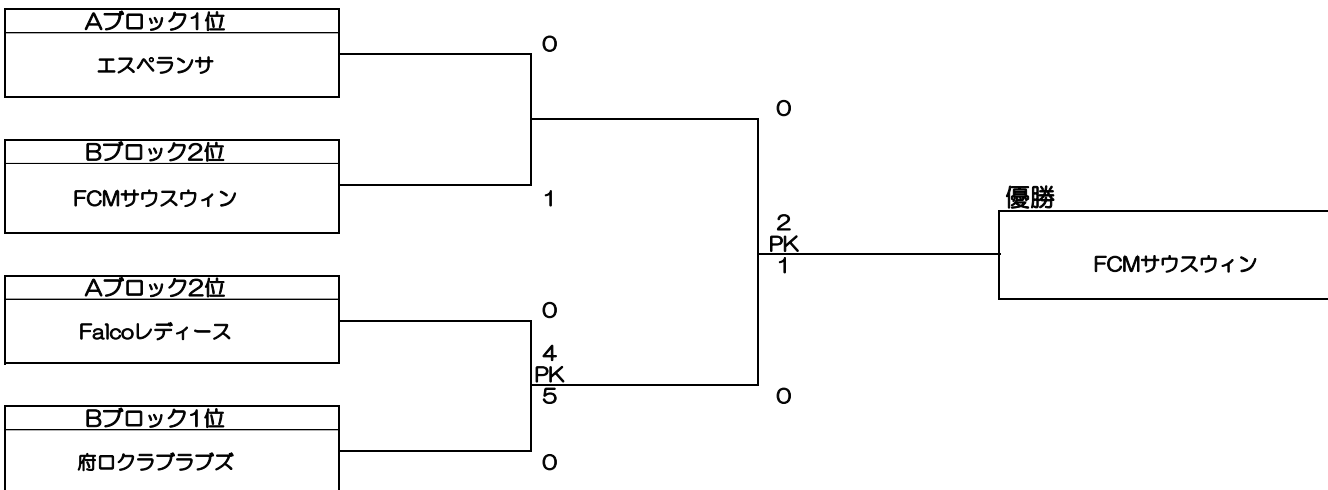

●グループリーグ

【グループA】

	さくらんぼ娘。	Falcoレディース	エスペランサ	ホワイトリリィ	勝点	得点	失点	得失	順位
さくらんぼ娘。		○ 0 - 0	× 0 - 1	△ 2 - 2	2	2	3	-1	3
Falcoレディース	△ 0 - 0		× 1 - 2	○ 3 - 0	4	4	2	2	2
エスペランサ	○ 1 - 0	○ 2 - 1		○ 2 - 0	9	5	1	4	1
ホワイトリリィ	△ 2 - 2	× 0 - 3	× 0 - 2		1	2	5	-3	4

【グループB】

	府ロクラブラズ	てんじんFC	マイティミス	FCMサウスウィン	勝点	得点	失点	得失	順位
府ロクラブラズ		○ 1 - 0	○ 3 - 0	△ 1 - 1	7	5	1	4	1
てんじんFC	× 0 - 1		○ 1 - 0	× 0 - 1	3	1	2	-1	3
マイティミス	× 0 - 3	× 0 - 1		× 0 - 1	0	0	5	-5	4
FCMサウスウィン	△ 1 - 1	○ 1 - 0	○ 1 - 0		7	3	1	2	2

*****

●決勝トーナメント

順位決定戦

5位6位決定戦

Aブロック 3位		Bブロック3位
さくらんぼ娘。	0 - 0	てんじんFC

7位8位決定戦

Aブロック 4位		Bブロック4位
ホワイトリリィ	1 - 1	マイティミス