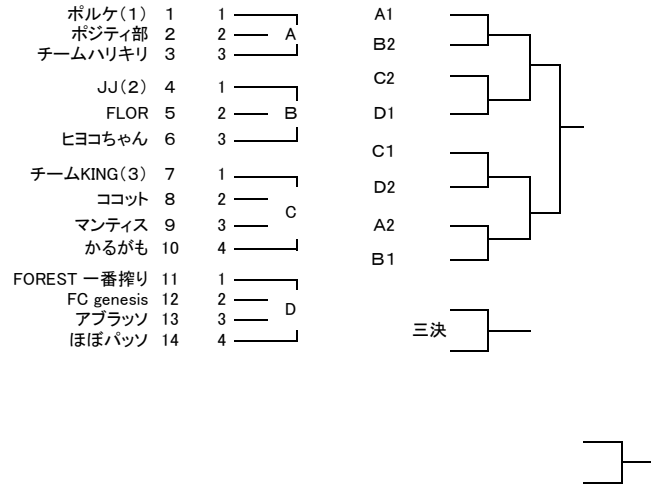

《 第 28回 府 中 市 フ ッ ト サ ル 大 会 ト ー ナ メ ン ト 表 》

『平成26年1月12・13日』

[女子A の 部]

会場:総合体育館

[女子B の 部]

[女子C の 部]

[女子D の 部]

[女子E の 部]