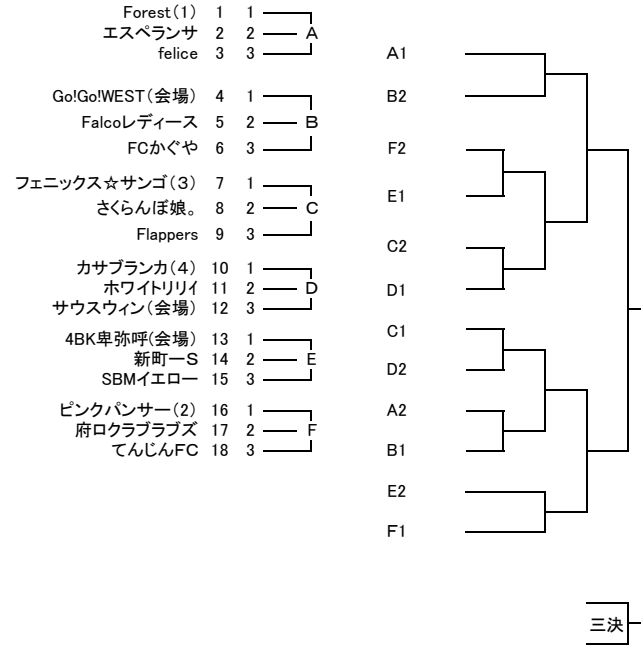

《 第 28回 府 中 市 フ ッ ト サ ル 大 会 ト ー ナ メ ン ト 表 》

『平成26年1月12・13日』

[女子A の 部]

会場:総合体育館

[女子B の 部]

[女子C の 部]

[女子D の 部]

[女子E の 部]

《 第 28 回 府 中 市 フ ッ ト サ ル 大 会 ト ー ナ メ ン ト 表 》

『平成26年1月12・13日』

{ 一 般 の 部 }

Domingo(1)	1	1	ア
Fortaleza	2	2	
ダービー	3	3	
FCジョニー	4	1	イ
工学院大学	5	2	
FCハリー	6	3	
AFC郡山	7	1	ウ
八木タンタラス	8	2	
マルチーズ	9	3	
日暮里千し柿FC	10	1	エ
ゆずこしょう	11	2	
南町ウォーク	12	3	
シャチク	13	1	オ
FC MUSASHI	14	2	
カロリーサンダース	15	3	
フオリオスコット	16	1	カ
サボタージュ	17	2	
土屋考古学研究所	18	3	
ひよろかわFC	19	1	キ
かべちゃんズ	20	2	
FC デスマドレ	21	3	
FCTニヨ(会場)	22	1	ク
team Vamos	23	2	
なんでもいい	24	3	